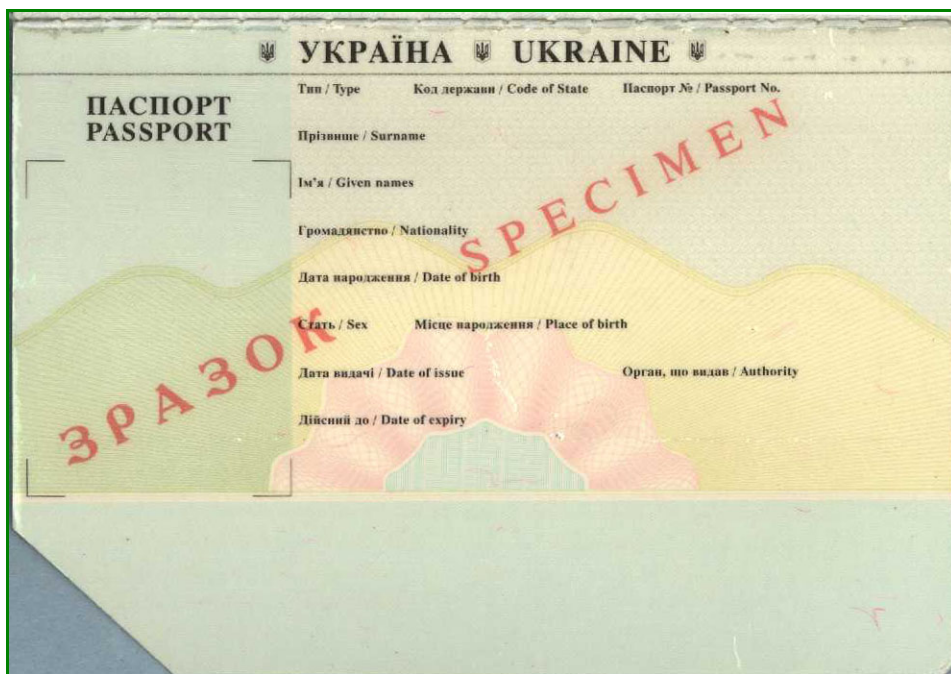

WORLD'S VEHICLE DOCUMENTS

SEZIONE CONTROLLO DOCUMENTALE

DRIVING LICENCE

UCRAINA – PASSAPORTO

- ✓ MODELLO VECCHIO (UA1) in uso dal 2003
- ✓ FORMATO: MM. 88 x 125

1. REAZIONI U.V.
Stampa latente e pagliuzze.