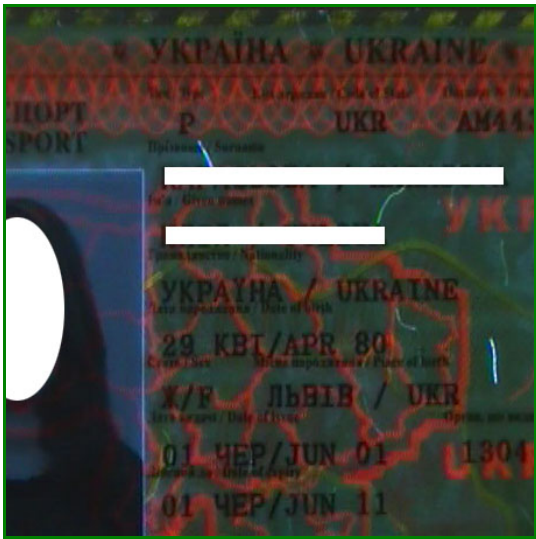

WORLD'S VEHICLE DOCUMENTS

SEZIONE CONTROLLO DOCUMENTALE

DRIVING LICENCE

UCRAINA – PASSAPORTO

- ✓ MODELLO VECCHIO (UA1) in uso dal 2003
- ✓ FORMATO: MM. 88 x 125

1. REAZIONI U.V.
Stampa latente e pagliuzze.