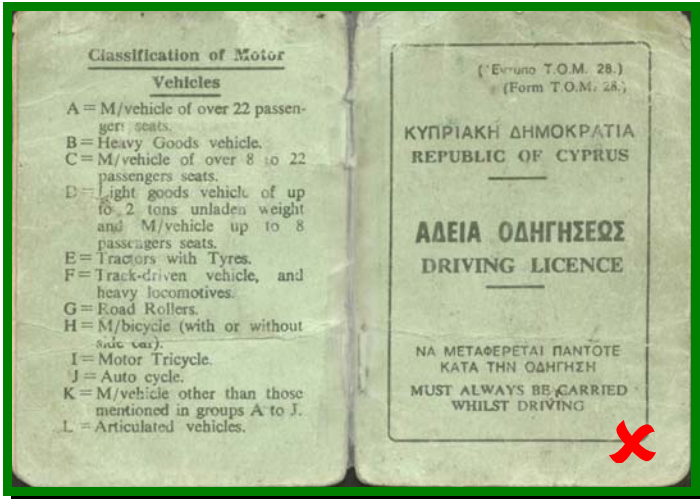

WORLD'S VEHICLE DOCUMENTS

SEZIONE CONTROLLO DOCUMENTALE

DRIVING LICENCE

CIPRO – PATENTE DI GUIDA

- ✓ MODELLO VECCHIO (CY) in uso prima del 20.11.1996
- ✓ FORMATO: sconosciuto
- ✓ la pagina dei dati di colore giallo è incollata sul resto del documento
- ✓ Documento privo di valore scaduto di validità