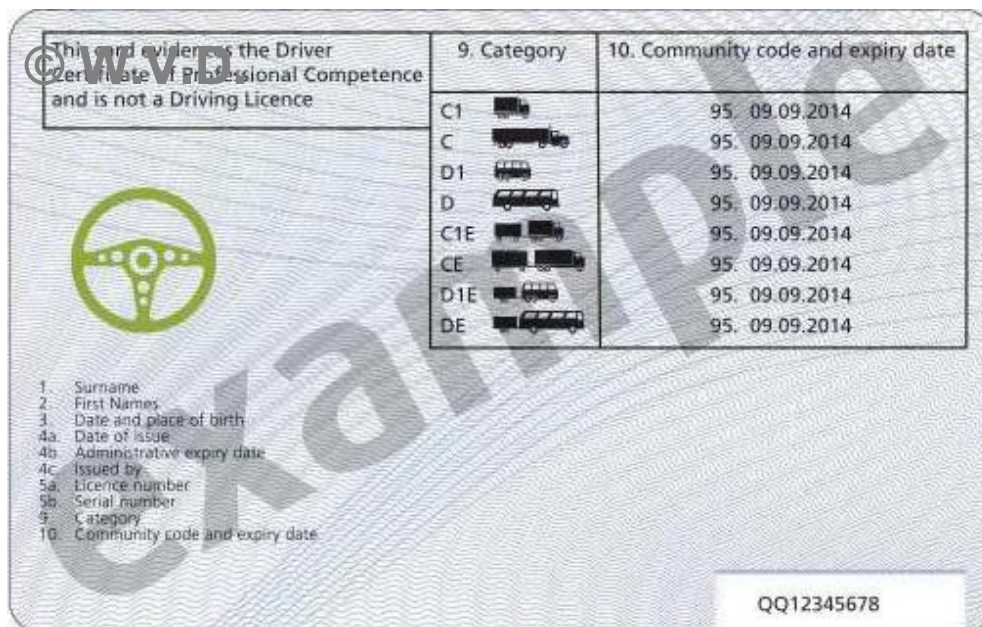

REGNO UNITO

United Kingston

Recto

Verso

CARTA DI QUALIFICAZIONE DEL CONDUCENTE DRIVER QUALIFICATION CARD

Modello vecchio (UK1)
 Formato MM. 86 x 54

Il meglio sul controllo documentale e sul furto e riciclaggio dei veicoli