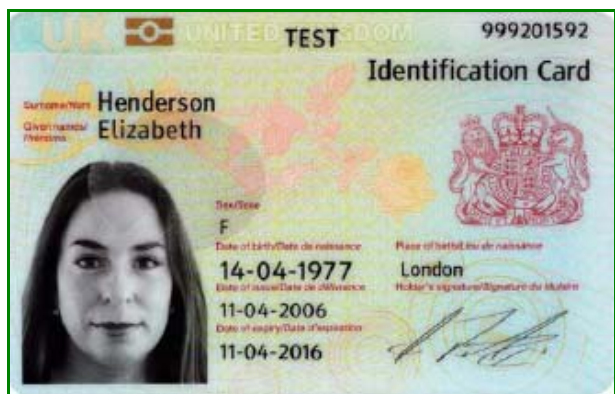

Esiste un modello rilasciato ai cittadini dell' EU o SEE che vivono in UK, è di colore diverso e serve solo come documento identificativo all'interno di UK

1. KINEGRAMA TM

Il Kinegrama è di forma ovale e è situato sulla parte superiore destra della foto del titolare e parte dei suoi dati personali.

2. RILIEVO

Nel retro del documento è riportata un'immagine con l'emblema dei quattro fiori nazionali rilevabili al tatto.

3. IMAGEN LASER VARIABLE

Sul retro si trova una figura incisa al laser, l'immagine del titolare e la scadenza del documento