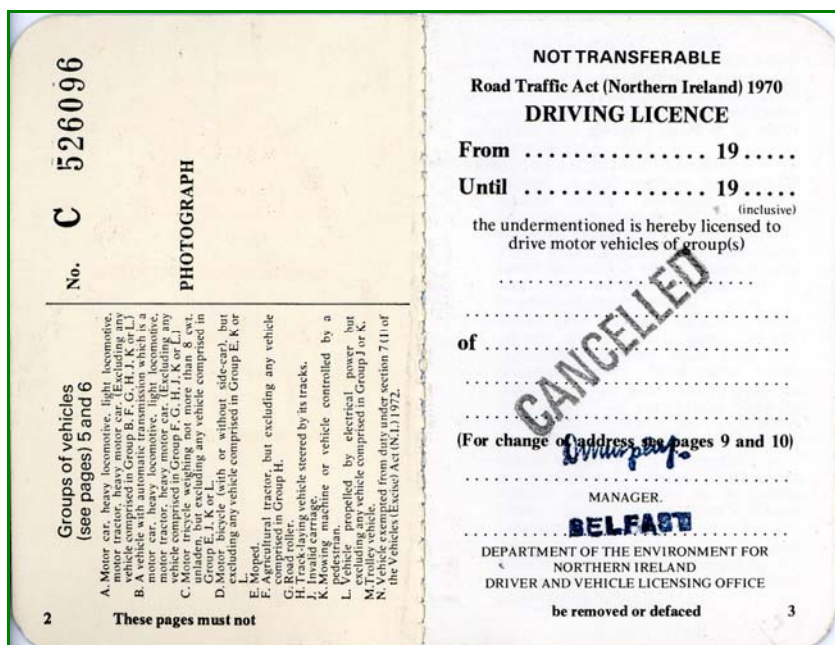

## REGNO UNITO – PATENTE DI GUIDA

- ✓ MODELLO VECCHIO (UK Irlanda del Nord 1) in uso prima del 01.01.1986. Documento è privo di valore.
- ✓ FORMATO: