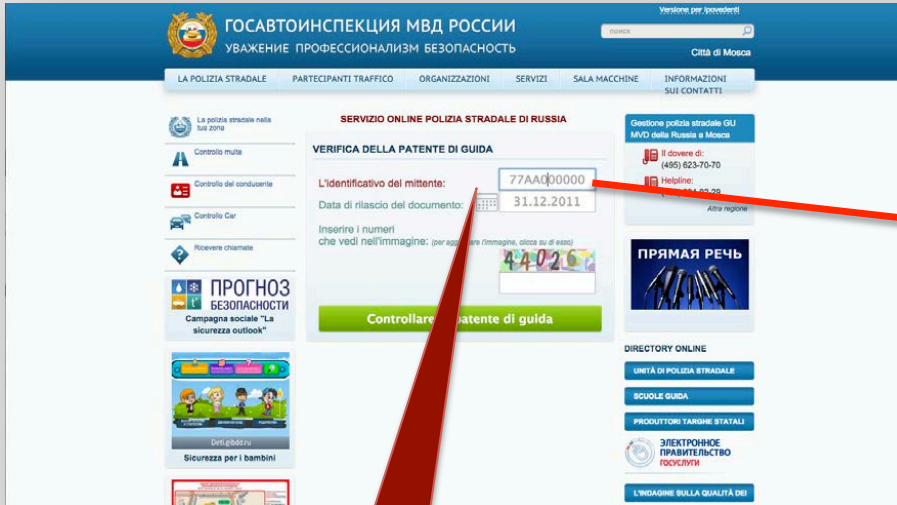

SALA MACCHINE

CONTATTI

http://www.gibdd.ru/check/driver/

CONTROLLO PATENTE DI GUIDA

The screenshot shows the official website of the Russian Ministry of Internal Affairs (MVD) traffic police. The main header features the MVD logo and the text 'ГОСАВТОИНСПЕКЦИЯ МВД РОССИИ' and 'УВАЖЕНИЕ ПРОФЕССИОНАЛИЗМ БЕЗОПАСНОСТЬ'. Below the header is a navigation menu with categories like 'LA POLIZIA STRADALE', 'PARTECIPANTI TRAFFICO', 'ORGANIZZAZIONI', 'SERVIZI', 'SALA MACCHINE', and 'INFORMAZIONI SUI CONTATTI'. The central focus is the 'SERVIZIO ONLINE POLIZIA STRADALE DI RUSSIA' section, titled 'VERIFICA DELLA PATENTE DI GUIDA'. This section contains a form for license verification with the following fields: 'L'identificativo del mittente' (77AA000000), 'Data di rilascio del documento' (31.12.2011), and a field for license numbers (44026). A green button labeled 'Controllare la patente di guida' is positioned below the form. To the right of the form, there is a section for 'Gestione polizia stradale GU MVD della Russia e Mosca' with contact information: 'Il dovere di: (495) 623-70-70' and 'Helpline: (495) 694-82-29'. Below this is a 'ПРЯМАЯ РЕЧЬ' (Direct Line) section with a microphone icon. Further down is a 'DIRECTORY ONLINE' section with links for 'UNITÀ DI POLIZIA STRADALE', 'SCUOLE GUIDA', 'PRODUTTORI TARGHE STATALI', 'ЭЛЕКТРОННОЕ ПРАВИТЕЛЬСТВО ГОСУСЛУГИ', 'L'INDAGINE SULLA QUALITÀ DEI', and 'СЛУЖБЫ ПОДДЕРЖКИ ОБЩЕСТВЕННЫХ ОТНОШЕНИЙ'. The bottom of the page features a 'СЛУЖБА ОБЩЕСТВЕННЫХ ОТНОШЕНИЙ' (Public Relations Service) section with a 'СЛУЖБА ПОДДЕРЖКИ ОБЩЕСТВЕННЫХ ОТНОШЕНИЙ' (Public Relations Support Service) link.

VISURA PATENTE

Inserire il numero del documento e data di rilascio del documento

Versione per Ipvodenti!

ГОСАВТОИНСПЕКЦИЯ МВД РОССИИ
УВАЖЕНИЕ ПРОФЕССИОНАЛИЗМ БЕЗОПАСНОСТЬ

поиск

Città di Mosca

LA POLIZIA STRADALE PARTECIPANTI TRAFFICO ORGANIZZAZIONI SERVIZI SALA MACCHINE INFORMAZIONI SUI CONTATTI